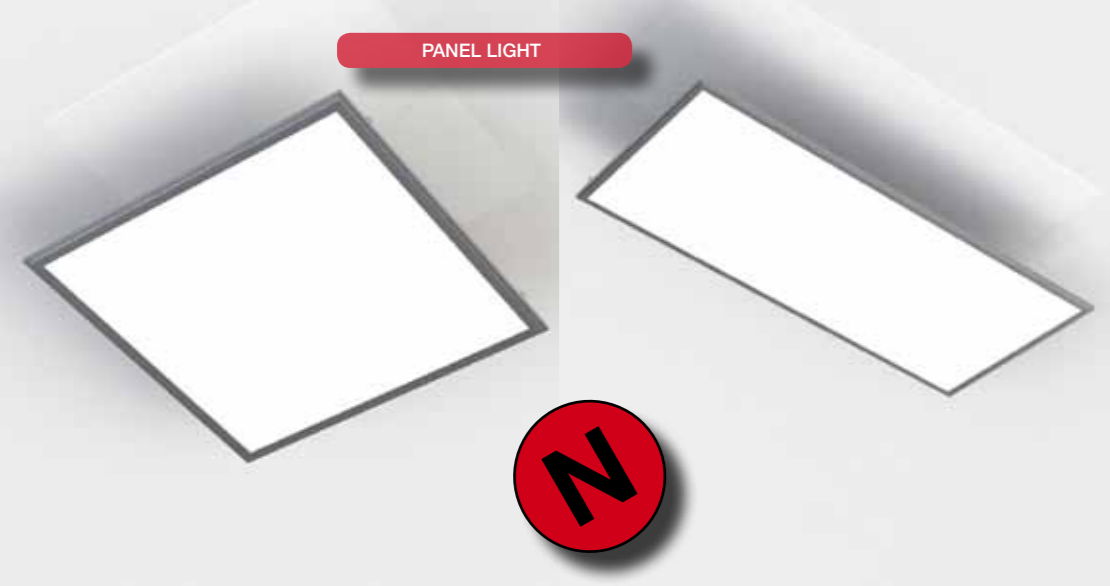

PANEL LIGHT

PANEL LIGHT ICE6
ICE6 PANEL LIGHT

CE IP20

40	65	LED	110/240V · 36W · 4000K
40	65	LED	110/240V · 36W · 6500K

ICE6. Plafón de techo led, fabricado en aluminio extruido y difusor de policarbonato opal, leds SMD 3014, color gris metalizado.

ICE6. Ceiling lamp, in LED made of extruded aluminum and opal polycarbonate diffuser, LED SMD 3014, metallic gray finish.

Led y driver incorporados
Led and driver build-in

PANEL LIGHT ICE12
PANEL LIGHT ICE12

CE IP20

40	LED	110/240V · 74W · 4000K

ICE12. Plafón de techo led, fabricado en aluminio extruido y difusor de policarbonato opal, leds SMD 3014, color gris metalizado.

ICE12. Ceiling lamp, in LED made of extruded aluminum and opal polycarbonate diffuser, LED SMD 3014, metallic gray finish.

Led y driver incorporados
Led and driver build-in