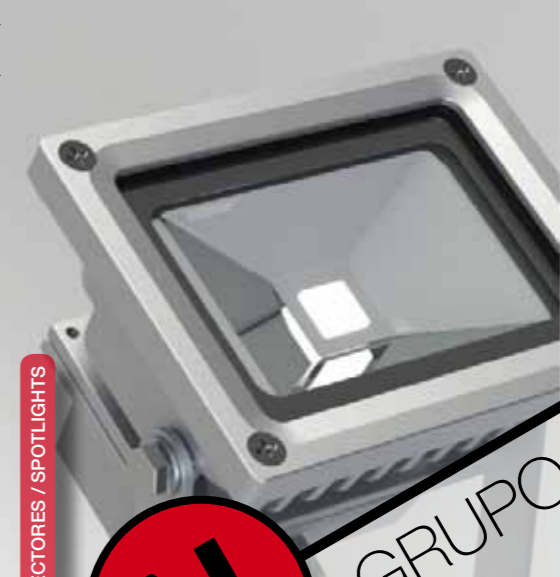

PROYECTORES / SPOTLIGHTS

GRUPO LINEASTC
NEW
LED 2013

PERFILES LED / LED PROFILES