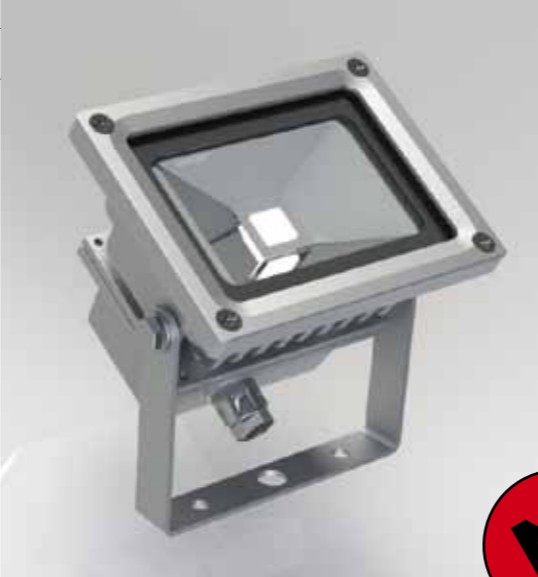

PLAFON TECHO / CEILING LAMP

REGLETA / DECORATIVE STRIP

PROYECTOR EXTERIOR FACE1
OUTDOOR FACE1 SPOTLIGHT

CE IP65

○287010	03	LED	110/240V · 10W · 4000K
---------	----	-----	------------------------

Proyector FACE1 para exteriores en aluminio inyectado, cristal de protección, horquilla de giro, gris metalizado, orientable 180°.

FACE1 Projector outdoor cast aluminum, safety glass, turning fork, metallic gray, adjustable 180 degrees.

Led y driver incorporados
Led and driver build-in

PLAFON DE TECHO LIGHTMOON
CEILING LAMP LIGHTMOON

CE IP20

○925235	40	LED	110/240V · 16W · 4000K
---------	----	-----	------------------------

LIGHTMOON Plafón de techo led, fabricado en acero estampado y difusor de policarbonato opal, leds SMD 3014, color blanco.

CE IP65

○288030	03	LED	110/240V · 30W · 4000K
---------	----	-----	------------------------

Proyector FACE2 para exteriores en aluminio inyectado, cristal de protección, horquilla de giro, gris metalizado, orientable 180°.