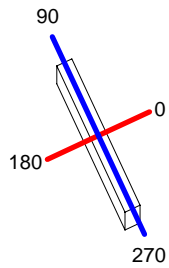

Luminaria Código 1323 Nombre BATH T5 1 x 39W Familia - BLAUET		Ensayo Código BATH 54W Nombre BATH T5 1X54W Fecha 01-01-1998		Lámpara Código TL5 HO sup80 39W/840 Número 1 Posición	
Eficiencia	28.16%	Sist. de Coordin.	C-G	Flujo Total	3100.00 lm
Valor Máximo	111.45 cd/klm	Posición	C=0.00 G=0.00	Bisimétrico	

822mm x 85mm

Semiplanos C

180.0 ——— 0.0
270.0 ——— 90.0