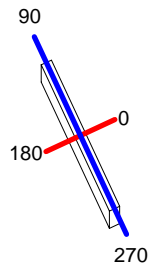

<b>Luminaria</b> Código 1324 Nombre BATH T5 1 x 54W Familia - BLAUET		<b>Ensayo</b> Código BATH 54W Nombre BATH T5 1X54W Fecha 01-01-1998		<b>Lámpara</b> Código TL5 HO sup80 54W/840 Número 1 Posición	
Eficiencia	28.16%	Sist. de Coordin.	C-G	Flujo Total	4450.00 lm
Valor Máximo	111.45 cd/klm	Posición	C=0.00 G=0.00	Bisimétrico	

1222mm x 85mm

Semiplanos C

180.0 ——— 0.0  
270.0 ——— 90.0