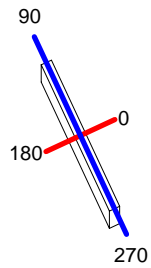

Luminaria

Código 1324
Nombre BATH T5 1 x 54W
Familia - BLAUET

Ensayo

Código BATH 54W
Nombre BATH T5 1X54W
Fecha 01-01-1998

Lámpara

Código TL5 HO sup80 54W/840
Número 1
Posición

Eficiencia	28.16%	Sist. de Coordin.	C-G	Flujo Total	4450.00 lm
Valor Máximo	111.45 cd/klm	Posición	C=0.00 G=0.00	Bisimétrico	

1222mm x 85mm

Semiplanos C

180.0 ——— 0.0
270.0 ——— 90.0