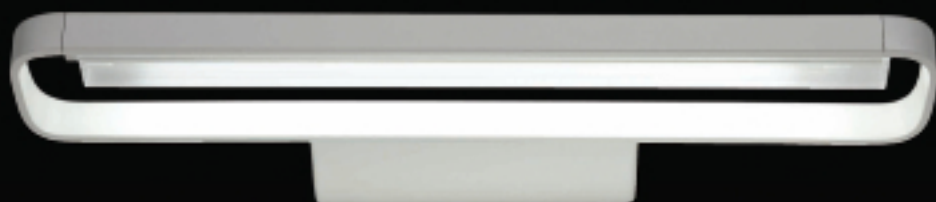

-  NIQUEL SATINADO
 satin nickel / nickel / nickel satiné
 ref./08
-  BLANCO
 white / blanc / blanc
 ref./01

ref. 1080

max. 1 x 24 w. T-5 220/240 v.
 ref.63