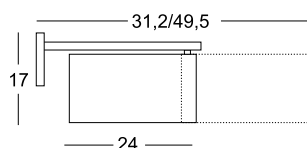

max. 1 x 23 w. GE QBXA E-27 

100

80

26

**1301** | hot.el

IP | 20