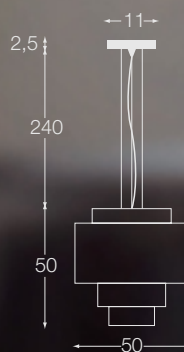

## POLIAMIDA BLANCA

white polyamide | polyamidschirm weiß | polyamide blanc  
ref.22

max. 4 x 60 w. E-27  
ref.74

max. 4 x 16 w. E-27 TC-EL