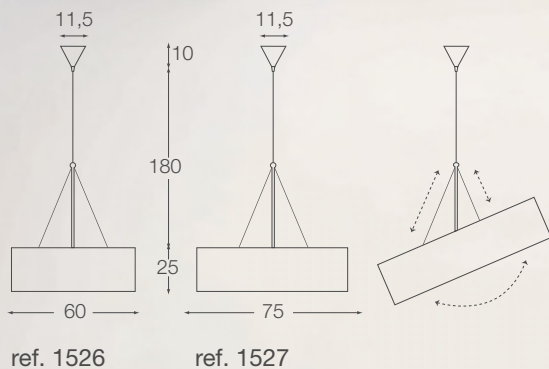

-  POLIAMIDA BLANCA
white polyamide | polyamidschirm weiß | polyamide blanc
ref.22
-  POLIAMIDA NEGRA
black polyamide | polyamidschirm schwarz | polyamide noir
ref.23

 max. 3 x 100 w. E-27
ref.80

 max. 3 x 23 w. E-27 TC-EL